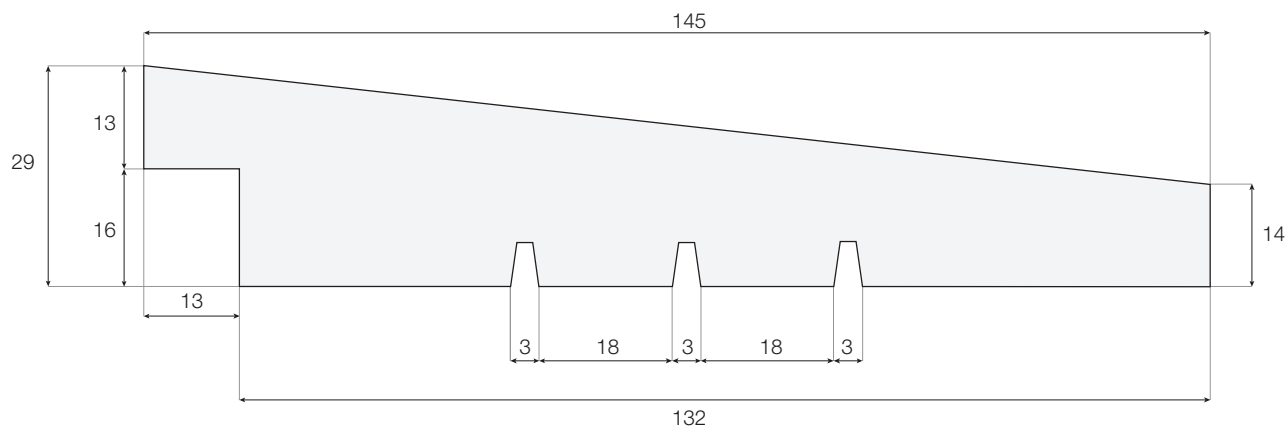

Tekniske data

Dimensjon:	50 x 150 mm
Ferdig dimensjon:	14/29 x 145 mm
Dekningsmål:	132 mm
LM pr. m ² :	7,5

SAGA WOOD AS
Gamle Ringeriksvei 58, 1357 Bekkestua
Tlf: +47 982 55 700

SAGA WOOD
- GUARDED BY NATURE