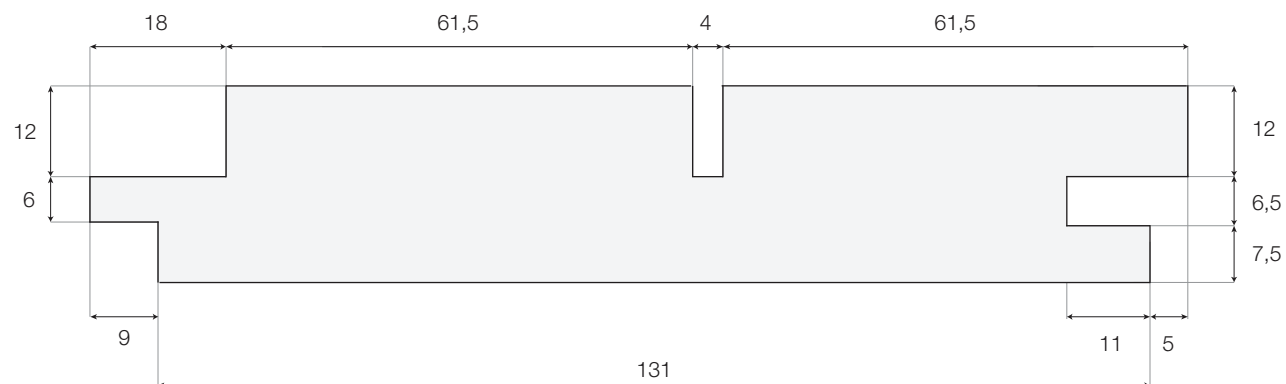

Tekniske data

Dimensjon:	25 x 150 mm
Ferdig dimensjon:	21 x 145 mm
Dekningsmål:	131 mm
LM pr. m ² :	7,63

SAGA WOOD AS
Gamle Ringeriksvei 58, 1357 Bekkestua
Tlf: +47 982 55 700

SAGA WOOD
- GUARDED BY NATURE

Web: www.sagawood.no
E-mail: post@sagawood.no
Org. nummer: 914286611

Profiltype:

SAGA WOOD FASADE 6''

Profilnavn:

PARELIUSVEIEN

Like-Like

Produktbeskrivelse

- Saget eller høvlet forside
- Høvlet bakside og kanter
- Kan leveres med utfreste spor på bakside
- Tretype: Furu
- Profilen leveres ubehandlet eller med lys linoljeimpregnering

Tekniske data

Dimensjon:	32 x 150 mm
Ferdig dimensjon:	26 x 145 mm
Dekningsmål:	131 mm
LM pr. m ² :	7,63

SAGA WOOD AS
Gamle Ringeriksvei 58, 1357 Bekkestua
Tlf: +47 982 55 700

SAGA WOOD
- GUARDED BY NATURE