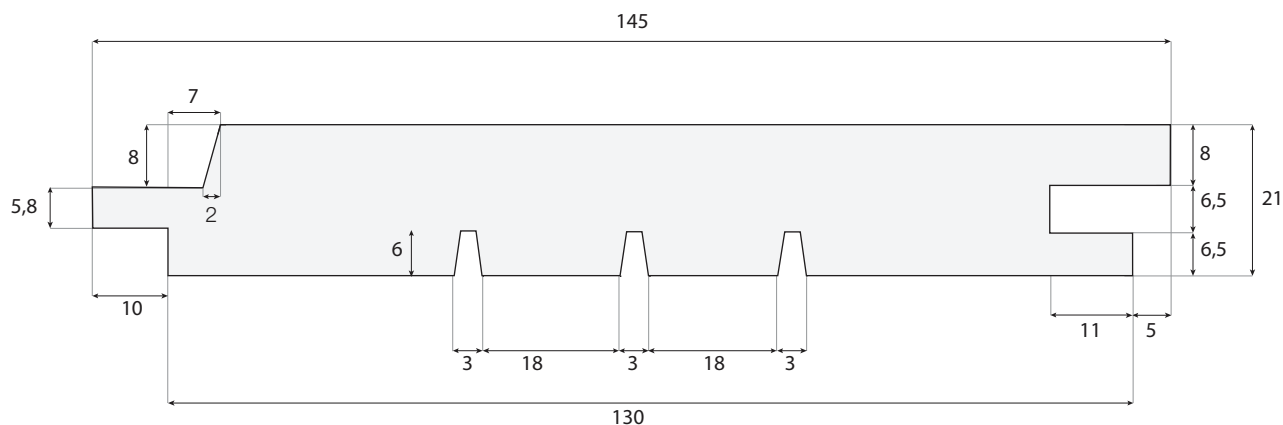

Tekniske data

Dimensjon:	25 x 150 mm
Ferdig dimensjon:	21 x 145 mm
Dekningsmål:	130 mm
LM pr. m ² :	7,6

SAGA WOOD AS
Gamle Ringeriksvei 58, 1357 Bekkestua
Tlf: +47 982 55 700

SAGA WOOD
- GUARDED BY NATURE

Web: www.sagawood.no
E-mail: post@sagawood.no
Org. nummer: 914286611

Profiltype:

SAGA WOOD FASADE 6"

Profilnavn:

ISLANDS BRYGGE

Skrå-Like

Produktbeskrivelse

- Saget forside og høvlet bakside og kanter
- Tre utfreste spor på bakside
- Skrå fjær side / like not side
- Tretype: Furu
- Profilen leveres ubehandlet eller med lys linoljeimpregnering