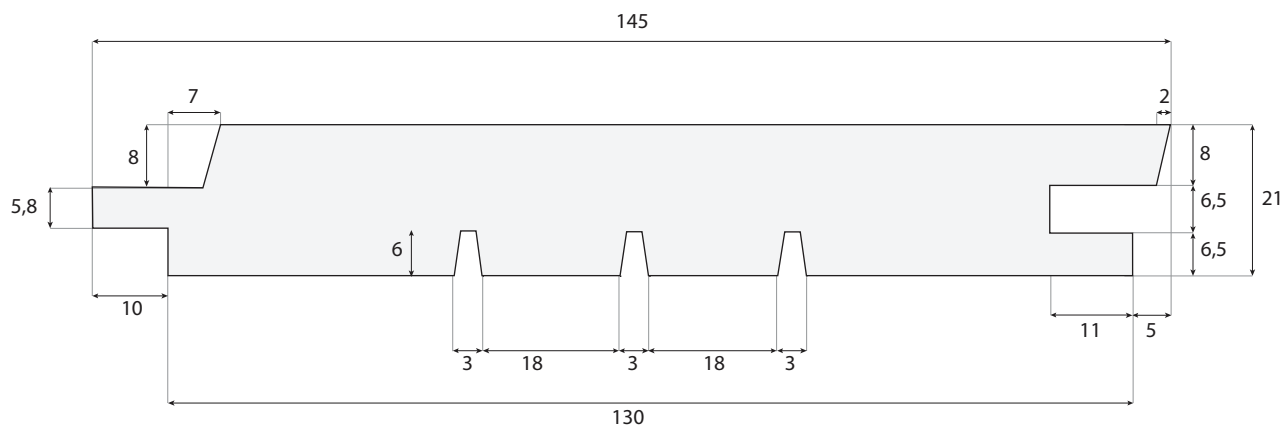

Dimensjon:	25 x 150 mm
Ferdig dimensjon:	21 x 145 mm
Dekningsmål:	130 mm
LM pr. m ² :	7,6

SAGA WOOD AS
Gamle Ringeriksvei 58, 1357 Bekkestua
Tlf: +47 982 55 700

SAGA WOOD
- GUARDED BY NATURE

Web: www.sagawood.no
E-mail: post@sagawood.no
Org. nummer: 914286611

Profiltype:

SAGA WOOD FASADE 6"

Profilnavn:

ISLANDS BRYGGE

Skrå-Skrå

Produktbeskrivelse

- Saget forside og høvlet bakside og kanter
- Tre utfreste spor på bakside
- Skrå fjær side / Skrå not side
- Tretype: Furu
- Profilen leveres ubehandlet eller med lys linoljeimpregnering

Tekniske data

Dimensjon:	25 x 150 mm
Ferdig dimensjon:	21 x 145 mm
Dekningsmål:	130 mm
LM pr. m ² :	7,6

SAGA WOOD AS
Gamle Ringeriksvei 58, 1357 Bekkestua
Tlf: +47 982 55 700

SAGA WOOD
- GUARDED BY NATURE