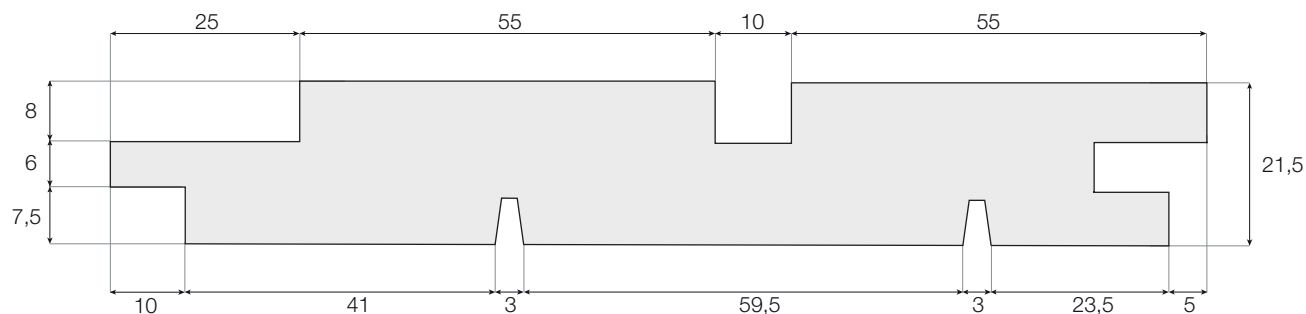

Tekniske data

Dimensjon:	32 x 150 mm
Ferdig dimensjon:	26 x 145 mm
Dekningsmål:	131 mm
LM pr. m ² :	7,63

SAGA WOOD AS
Gamle Ringeriksvei 58, 1357 Bekkestua
Tlf: +47 982 55 700

SAGA WOOD
- GUARDED BY NATURE

Tekniske data

Dimensjon:	25 x 150 mm
Ferdig dimensjon:	21,5 x 145 mm
Dekningsmål:	130 mm
LM pr. m ² :	7,69

SAGA WOOD AS
Gamle Ringeriksvei 58, 1357 Bekkestua
Tlf: +47 982 55 700

SAGA WOOD
- GUARDED BY NATURE