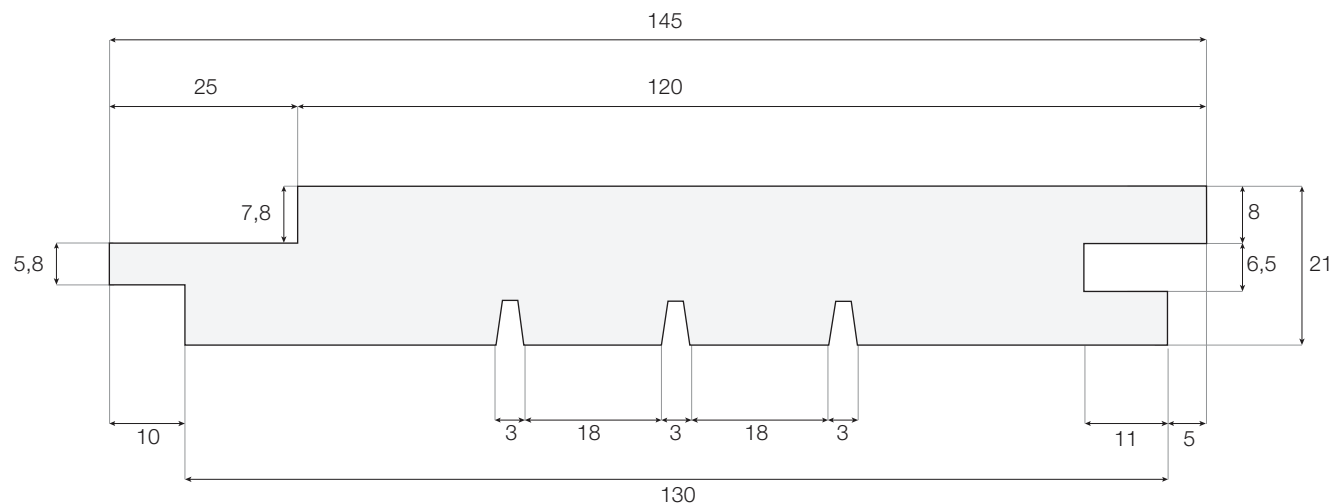

Tekniske data

Dimensjon:	25 x 150 mm
Ferdig dimensjon:	21 x 145 mm
Dekningsmål:	130 mm
LM pr. m ² :	7,6

SAGA WOOD AS
Gamle Ringeriksvei 58, 1357 Bekkestua
Tlf: +47 982 55 700

SAGA WOOD
- GUARDED BY NATURE