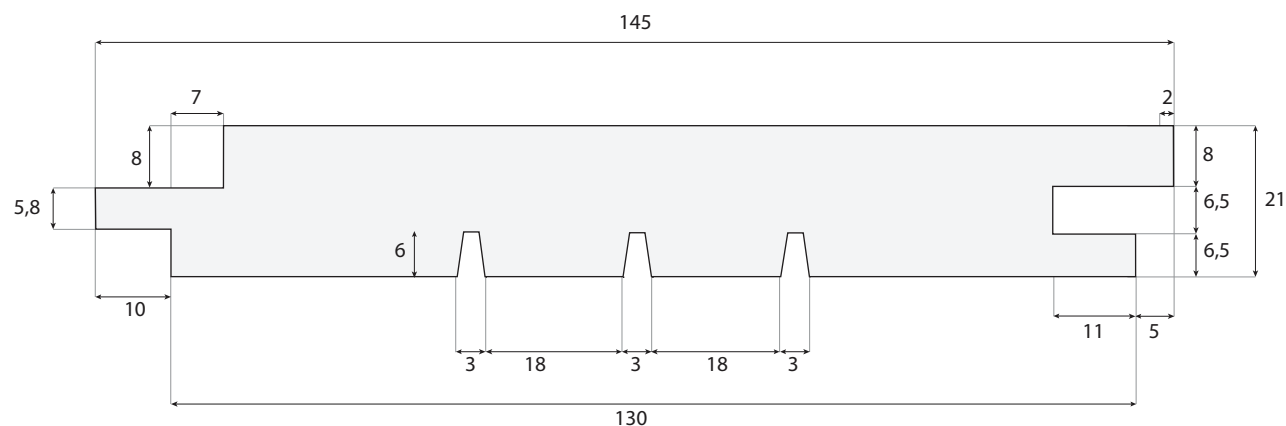

Dimensjon:	25 x 150 mm
Ferdig dimensjon:	21 x 145 mm
Dekningsmål:	130 mm
LM pr. m ² :	7,6

SAGA WOOD AS
Gamle Ringeriksvei 58, 1357 Bekkestua
Tlf: +47 982 55 700

SAGA WOOD
- GUARDED BY NATURE

Web: www.sagawood.no
E-mail: post@sagawood.no
Org. nummer: 914286611