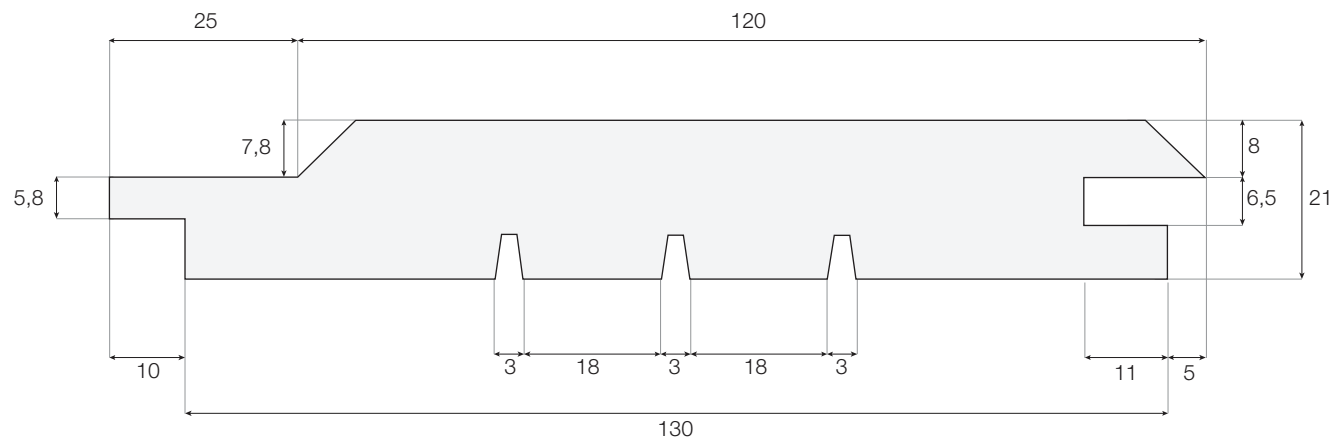

Tekniske data

Dimensjon:	25 x 150 mm
Ferdig dimensjon:	21 x 145 mm
Dekningsmål:	130 mm
LM pr. m ² :	7,6

SAGA WOOD AS
Gamle Ringeriksvei 58, 1357 Bekkestua
Tlf: +47 982 55 700

SAGA WOOD
- GUARDED BY NATURE