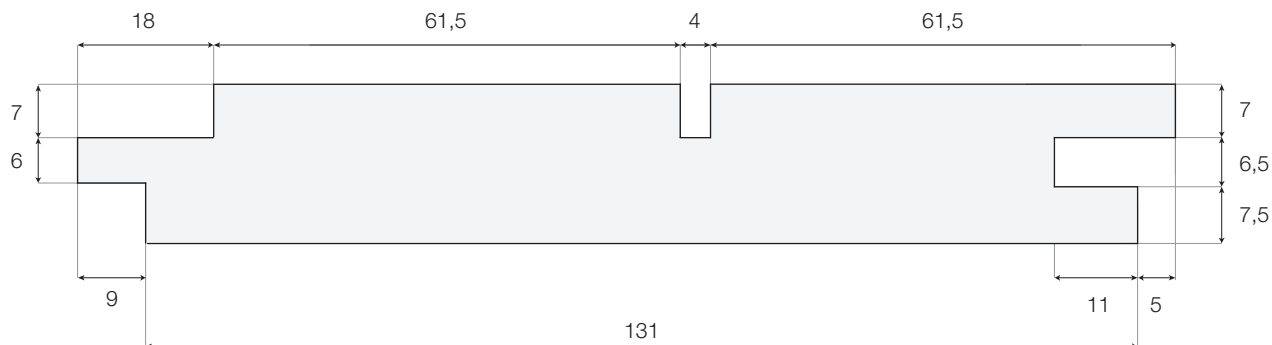

Web: www.sagawood.no
E-mail: post@sagawood.no
Org. nummer: 914286611

Profiltype:

SAGA WOOD FASADE 6"

Profilnavn:

PARELIUSVEIEN

Like-Like

Produktbeskrivelse

- Saget eller høvlet forside
- Høvlet bakside og kanter
- Kan leveres med utfreste spor på bakside
- Tretype: Furu
- Profilen leveres ubehandlet eller med lys linoljeimpregnering

Tekniske data

Dimensjon:	25 x 150 mm
Ferdig dimensjon:	21 x 145 mm
Dekningsmål:	131 mm
LM pr. m ² :	7,63

SAGA WOOD AS
Gamle Ringeriksvei 58, 1357 Bekkestua
Tlf: +47 982 55 700

SAGA WOOD
- GUARDED BY NATURE