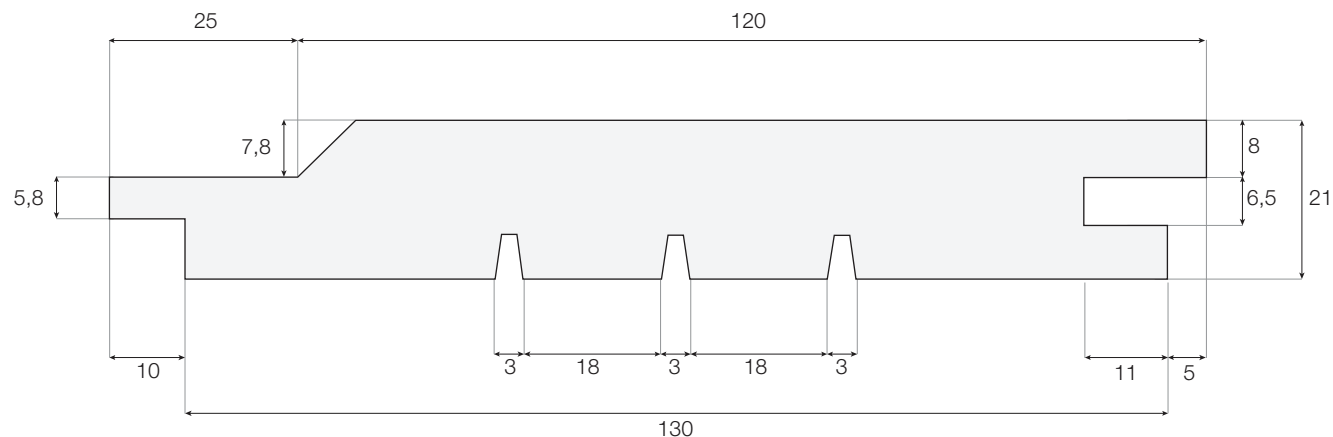

Tekniske data

Dimensjon:	25 x 150 mm
Ferdig dimensjon:	21 x 145 mm
Dekningsmål:	130 mm
LM pr. m ² :	7,6

SAGA WOOD AS
Gamle Ringeriksvei 58, 1357 Bekkestua
Tlf: +47 982 55 700

SAGA WOOD
- GUARDED BY NATURE