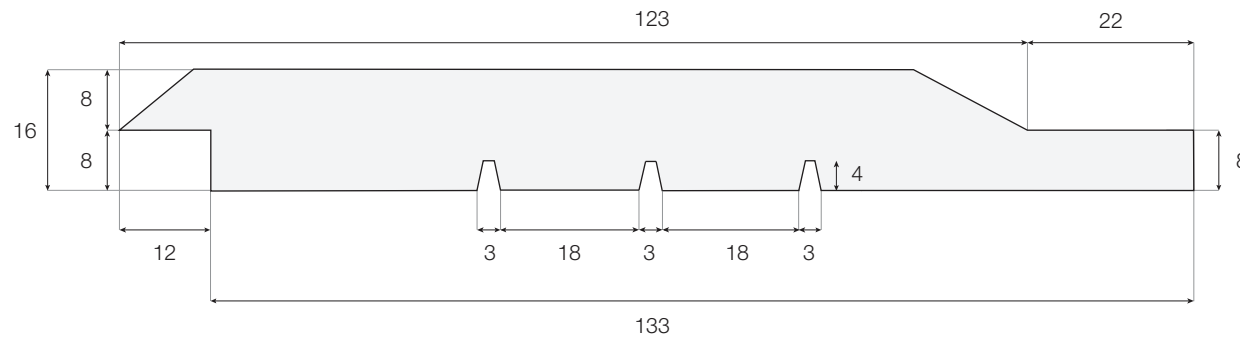

Web: www.sagawood.no
E-mail: post@sagawood.no
Org. nummer: 914286611

Profiltype:

SAGA WOOD FASADE 6"

Profilnavn:

MAGRETHE

Produktbeskrivelse

- Saget forside og høvlet bakside og kanter
- Tre utfreste spor på bakside
- Tretype: Furu
- Profilen leveres ubehandlet eller med lys linoljeimpregnering

Tekniske data

Dimensjon:	19 x 150 mm
Ferdig dimensjon:	16 x 145 mm
Dekningsmål:	133 mm
LM pr. m ² :	7,5

SAGA WOOD AS
Gamle Ringeriksvei 58, 1357 Bekkestua
Tlf: +47 982 55 700

SAGA WOOD
- GUARDED BY NATURE