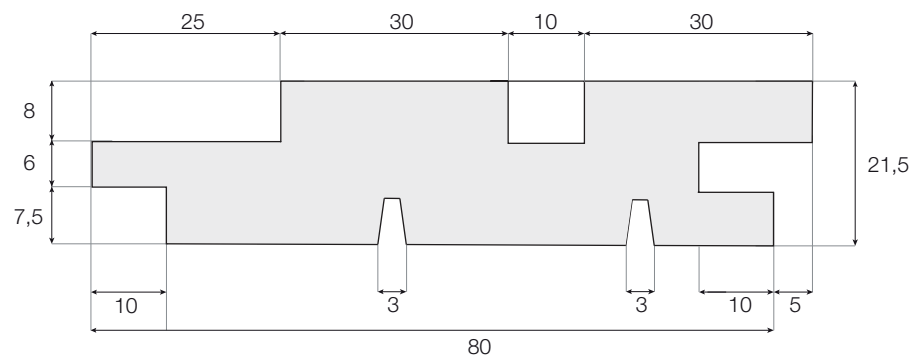

Tekniske data

Dimensjon:	32 x 100 mm
Ferdig dimensjon:	26 x 95 mm
Dekningsmål:	81 mm
LM pr. m ² :	12,34

SAGA WOOD AS
Gamle Ringeriksvei 58, 1357 Bekkestua
Tlf: +47 982 55 700

SAGA WOOD
- GUARDED BY NATURE

Tekniske data

Dimensjon:	25 x 100 mm
Ferdig dimensjon:	21,5 x 95 mm
Dekningsmål:	80 mm
LM pr. m ² :	12,5

SAGA WOOD AS
Gamle Ringeriksvei 58, 1357 Bekkestua
Tlf: +47 982 55 700

SAGA WOOD
- GUARDED BY NATURE