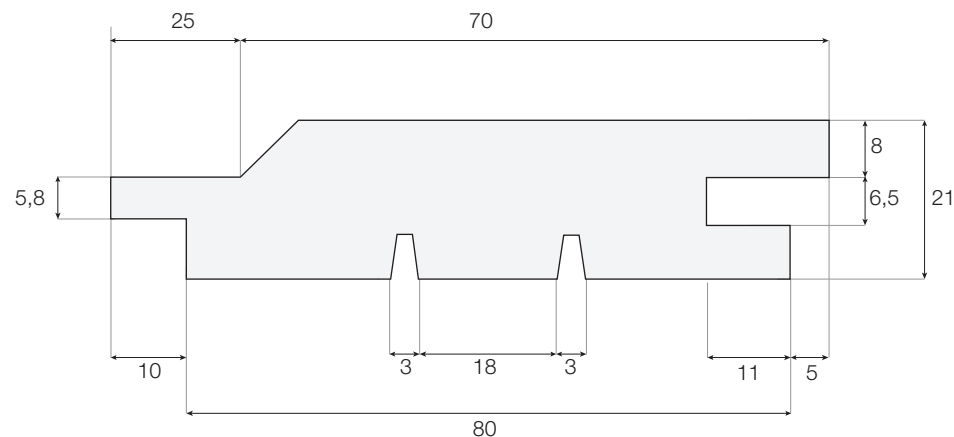

Tekniske data

Dimensjon:	25 x 100 mm
Ferdig dimensjon:	21 x 95 mm
Dekningsmål:	80 mm
LM pr. m ² :	12,5

SAGA WOOD AS
Gamle Ringeriksvei 58, 1357 Bekkestua
Tlf: +47 982 55 700

SAGA WOOD
- GUARDED BY NATURE