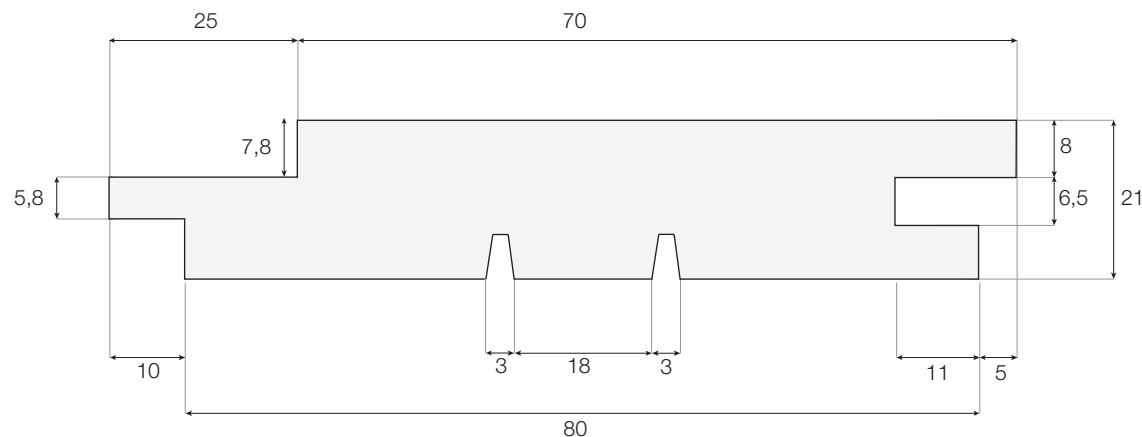

Tekniske data

Dimensjon:	25 x 100 mm
Ferdig dimensjon:	21 x 95 mm
Dekningsmål:	80 mm
LM pr. m ² :	12,5

SAGA WOOD AS
Gamle Ringeriksvei 58, 1357 Bekkestua
Tlf: +47 982 55 700

SAGA WOOD
- GUARDED BY NATURE