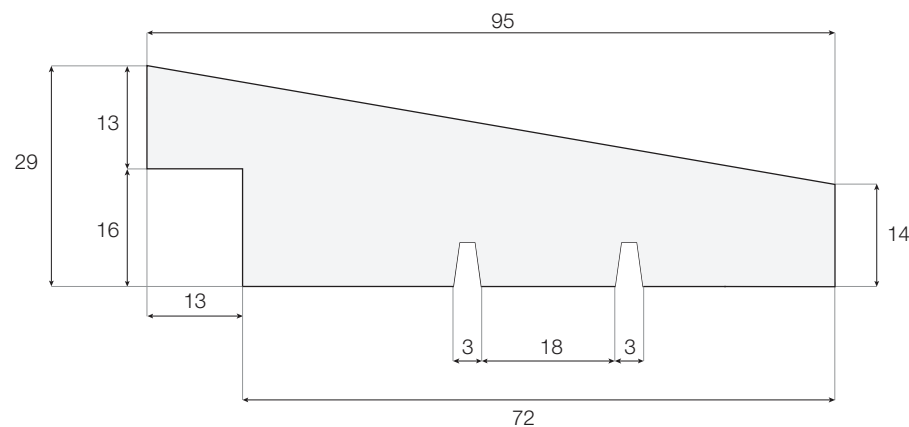

Tekniske data

Dimensjon:	25 x 100 mm
Ferdig dimensjon:	21 x 95 mm
Dekningsmål:	80 mm
LM pr. m ² :	12,5

SAGA WOOD AS
Gamle Ringeriksvei 58, 1357 Bekkestua
Tlf: +47 982 55 700

SAGA WOOD
- GUARDED BY NATURE

Tekniske data

Dimensjon:	25 x 100 mm
Ferdig dimensjon:	14/29 x 95 mm
Dekningsmål:	72 mm
LM pr. m ² :	13,8

SAGA WOOD AS
Gamle Ringeriksvei 58, 1357 Bekkestua
Tlf: +47 982 55 700

SAGA WOOD
- GUARDED BY NATURE