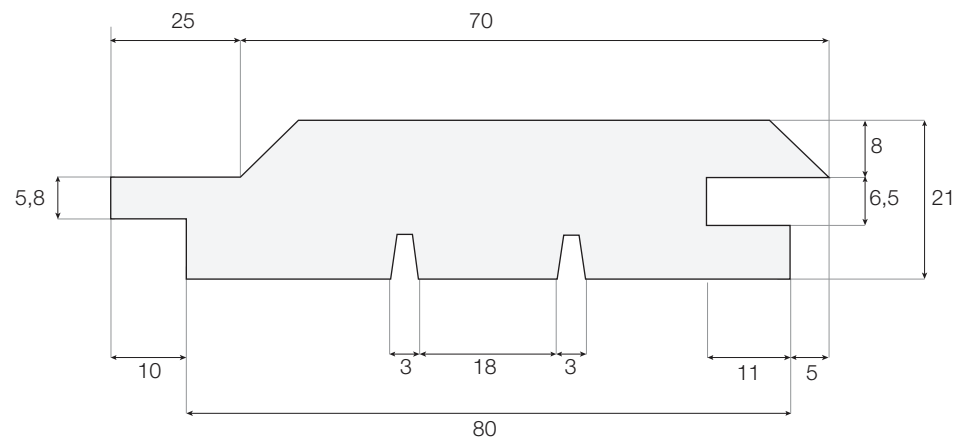

Tekniske data

Dimensjon:	25 x 100 mm
Ferdig dimensjon:	21 x 95 mm
Dekningsmål:	80 mm
LM pr. m ² :	12,5

SAGA WOOD AS
Gamle Ringeriksvei 58, 1357 Bekkestua
Tlf: +47 982 55 700

SAGA WOOD
- GUARDED BY NATURE