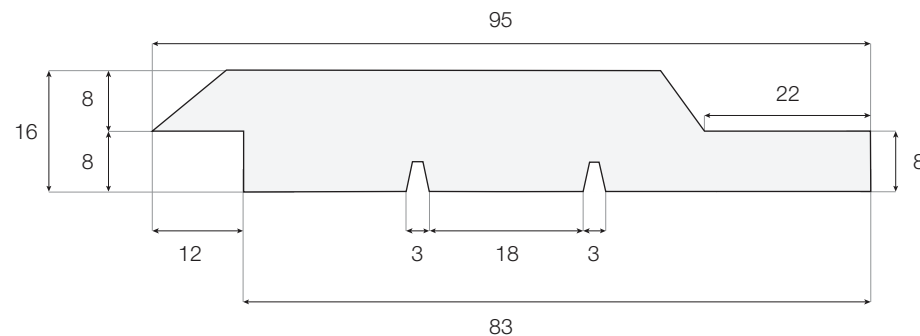

Tekniske data

Dimensjon:	19 x 100 mm
Ferdig dimensjon:	16 x 95 mm
Dekningsmål:	83 mm
LM pr. m ² :	12,0

SAGA WOOD AS
Gamle Ringeriksvei 58, 1357 Bekkestua
Tlf: +47 982 55 700

SAGA WOOD
- GUARDED BY NATURE