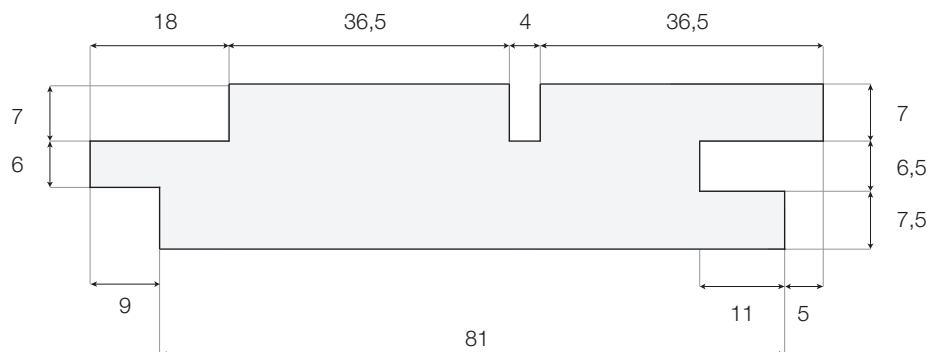

Tekniske data

Dimensjon:	19 x 100 mm
Ferdig dimensjon:	16 x 95 mm
Dekningsmål:	83 mm
LM pr. m ² :	12,0

SAGA WOOD AS
Gamle Ringeriksvei 58, 1357 Bekkestua
Tlf: +47 982 55 700

SAGA WOOD
- GUARDED BY NATURE

Web: www.sagawood.no
E-mail: post@sagawood.no
Org. nummer: 914286611

Profiltype:

SAGA WOOD FASADE 4''

Profilnavn:

PARELIUSVEIEN

Like-Like

Produktbeskrivelse

- Saget eller høvlet forside
- Høvlet bakside og kanter
- Kan leveres med utfreste spor på bakside
- Tretype: Furu
- Profilen leveres ubehandlet eller med lys linoljeimpregnering

Tekniske data

Dimensjon:	25 x 100 mm
Ferdig dimensjon:	21 x 95 mm
Dekningsmål:	81 mm
LM pr. m ² :	12,34

SAGA WOOD AS
Gamle Ringeriksvei 58, 1357 Bekkestua
Tlf: +47 982 55 700

SAGA WOOD
- GUARDED BY NATURE