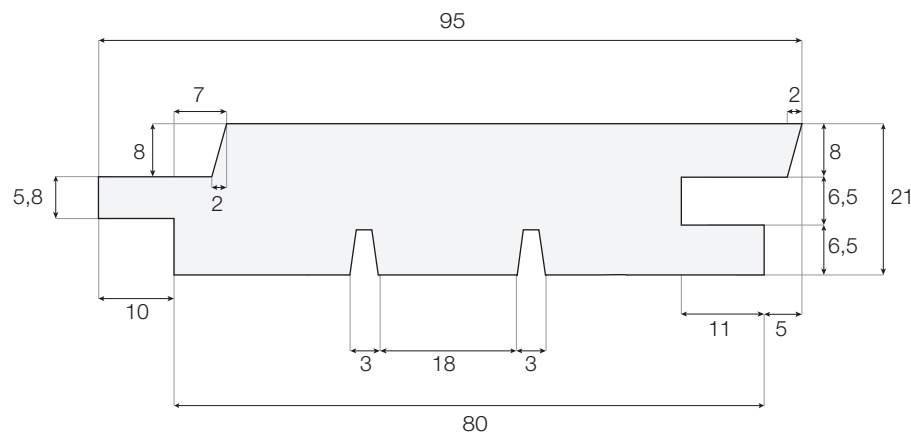

ISLANDS BRYGGE

Skrå-Skrå

Produktbeskrivelse

- Saget forside og høvlet bakside og kanter
- To utfreste spor på bakside
- Skrå fjær side / skrå not side
- Tretype: Furu
- Profilen leveres ubehandlet eller med lys linoljeimpregnering

Tekniske data

Dimensjon:	25 x 100 mm
Ferdig dimensjon:	21 x 95 mm
Dekningsmål:	80 mm
LM pr. m ² :	12,5

SAGA WOOD AS
Gamle Ringeriksvei 58, 1357 Bekkestua
Tlf: +47 982 55 700

SAGA WOOD
- GUARDED BY NATURE