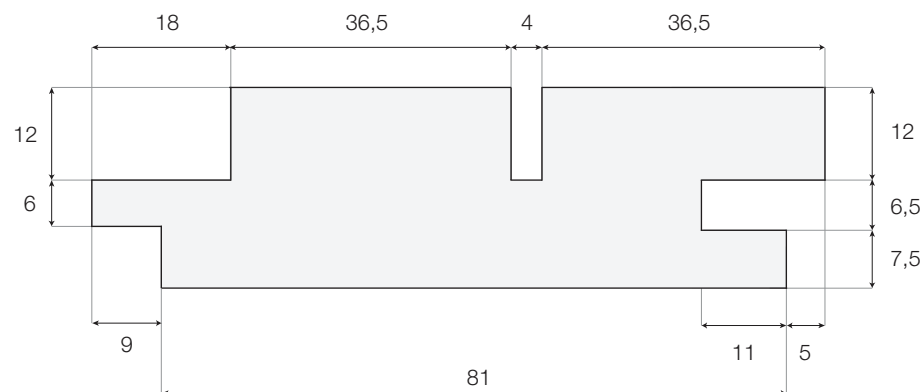

Tekniske data

Dimensjon:	25 x 100 mm
Ferdig dimensjon:	21 x 95 mm
Dekningsmål:	81 mm
LM pr. m ² :	12,34

SAGA WOOD AS
Gamle Ringeriksvei 58, 1357 Bekkestua
Tlf: +47 982 55 700

SAGA WOOD
- GUARDED BY NATURE

Web: www.sagawood.no
E-mail: post@sagawood.no
Org. nummer: 914286611

Profiltype:

SAGA WOOD FASADE 4''

Profilnavn:

PARELIUSVEIEN

Like-Like

Produktbeskrivelse

- Saget eller høvlet forside
- Høvlet bakside og kanter
- Kan leveres med utfreste spor på bakside
- Tretype: Furu
- Profilen leveres ubehandlet eller med lys linoljeimpregnering

Tekniske data

Dimensjon:	32 x 100 mm
Ferdig dimensjon:	26 x 95 mm
Dekningsmål:	81 mm
LM pr. m ² :	12,34

SAGA WOOD AS
Gamle Ringeriksvei 58, 1357 Bekkestua
Tlf: +47 982 55 700

SAGA WOOD
- GUARDED BY NATURE