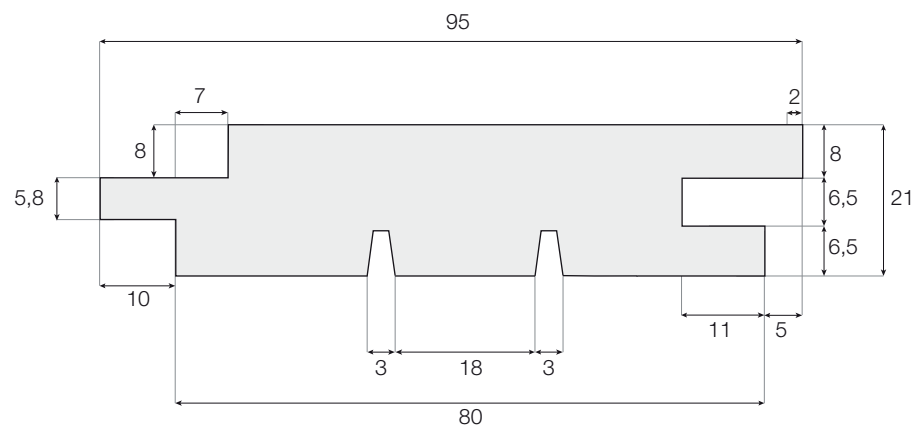

- Saget forside og høvlet bakside og kanter
- To utfreste spor på bakside
- Like fjær side / like not side
- Tretype: Furu
- Profilen leveres ubehandlet eller med lys linoljeimpregnering

Tekniske data

Dimensjon:	25 x 100 mm
Ferdig dimensjon:	21 x 95 mm
Dekningsmål:	80 mm
LM pr. m ² :	12,5