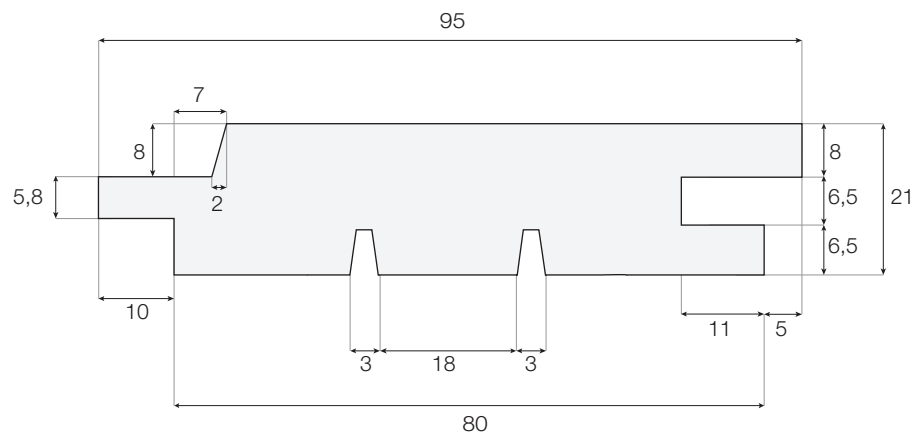

Tekniske data

Dimensjon:	25 x 100 mm
Ferdig dimensjon:	21 x 95 mm
Dekningsmål:	80 mm
LM pr. m ² :	12,5

SAGA WOOD AS
Gamle Ringeriksvei 58, 1357 Bekkestua
Tlf: +47 982 55 700

SAGA WOOD
- GUARDED BY NATURE

Web: www.sagawood.no
E-mail: post@sagawood.no
Org. nummer: 914286611

Profiltype:

SAGA WOOD FASADE 4''

Profilnavn:

ISLANDS BRYGGE

Skrå-Like

Produktbeskrivelse

- Saget forside og høvlet bakside og kanter
- To utfreste spor på bakside
- Skrå fjær side / like not side
- Tretype: Furu
- Profilen leveres ubehandlet eller med lys linoljeimpregnering